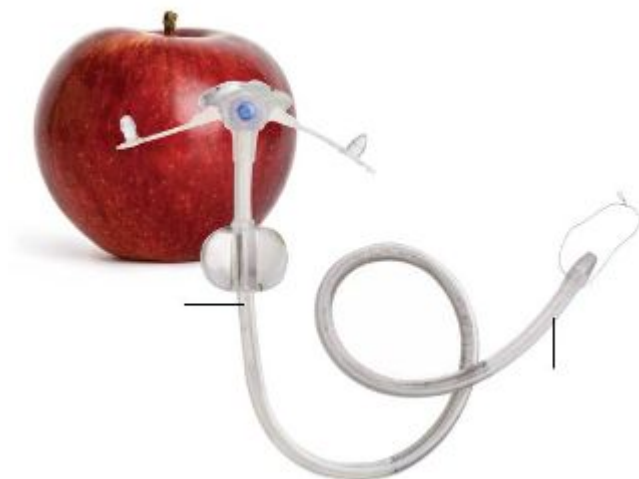

18French (med armert sondevegg) G-JET Gastro-jejunal tube

GJ-1812-22	18Fr	1.2cm	22cm
GJ-1812-30	18Fr	1.2cm	30cm
GJ-1815-22	18Fr	1.5cm	22cm
GJ-1815-30	18Fr	1.5cm	30cm
GJ-1815-45	18Fr	1.5cm	45cm
GJ-1817-22	18Fr	1.7cm	22cm
GJ-1817-30	18Fr	1.7cm	30cm
GJ-1817-45	18Fr	1.7cm	45cm
GJ-1820-22	18Fr	2.0cm	22cm
GJ-1820-30	18Fr	2.0cm	30cm
GJ-1820-45	18Fr	2.0cm	45cm
GJ-1823-30	18Fr	2.3cm	30cm
GJ-1823-45	18Fr	2.3cm	45cm
GJ-1825-30	18Fr	2.5cm	30cm
GJ-1825-45	18Fr	2.5cm	45cm
GJ-1827-30	18Fr	2.7cm	30cm
GJ-1827-45	18Fr	2.7cm	45cm
GJ-1830-45	18Fr	3.0cm	45cm
GJ-1835-45	18Fr	3.5cm	45cm